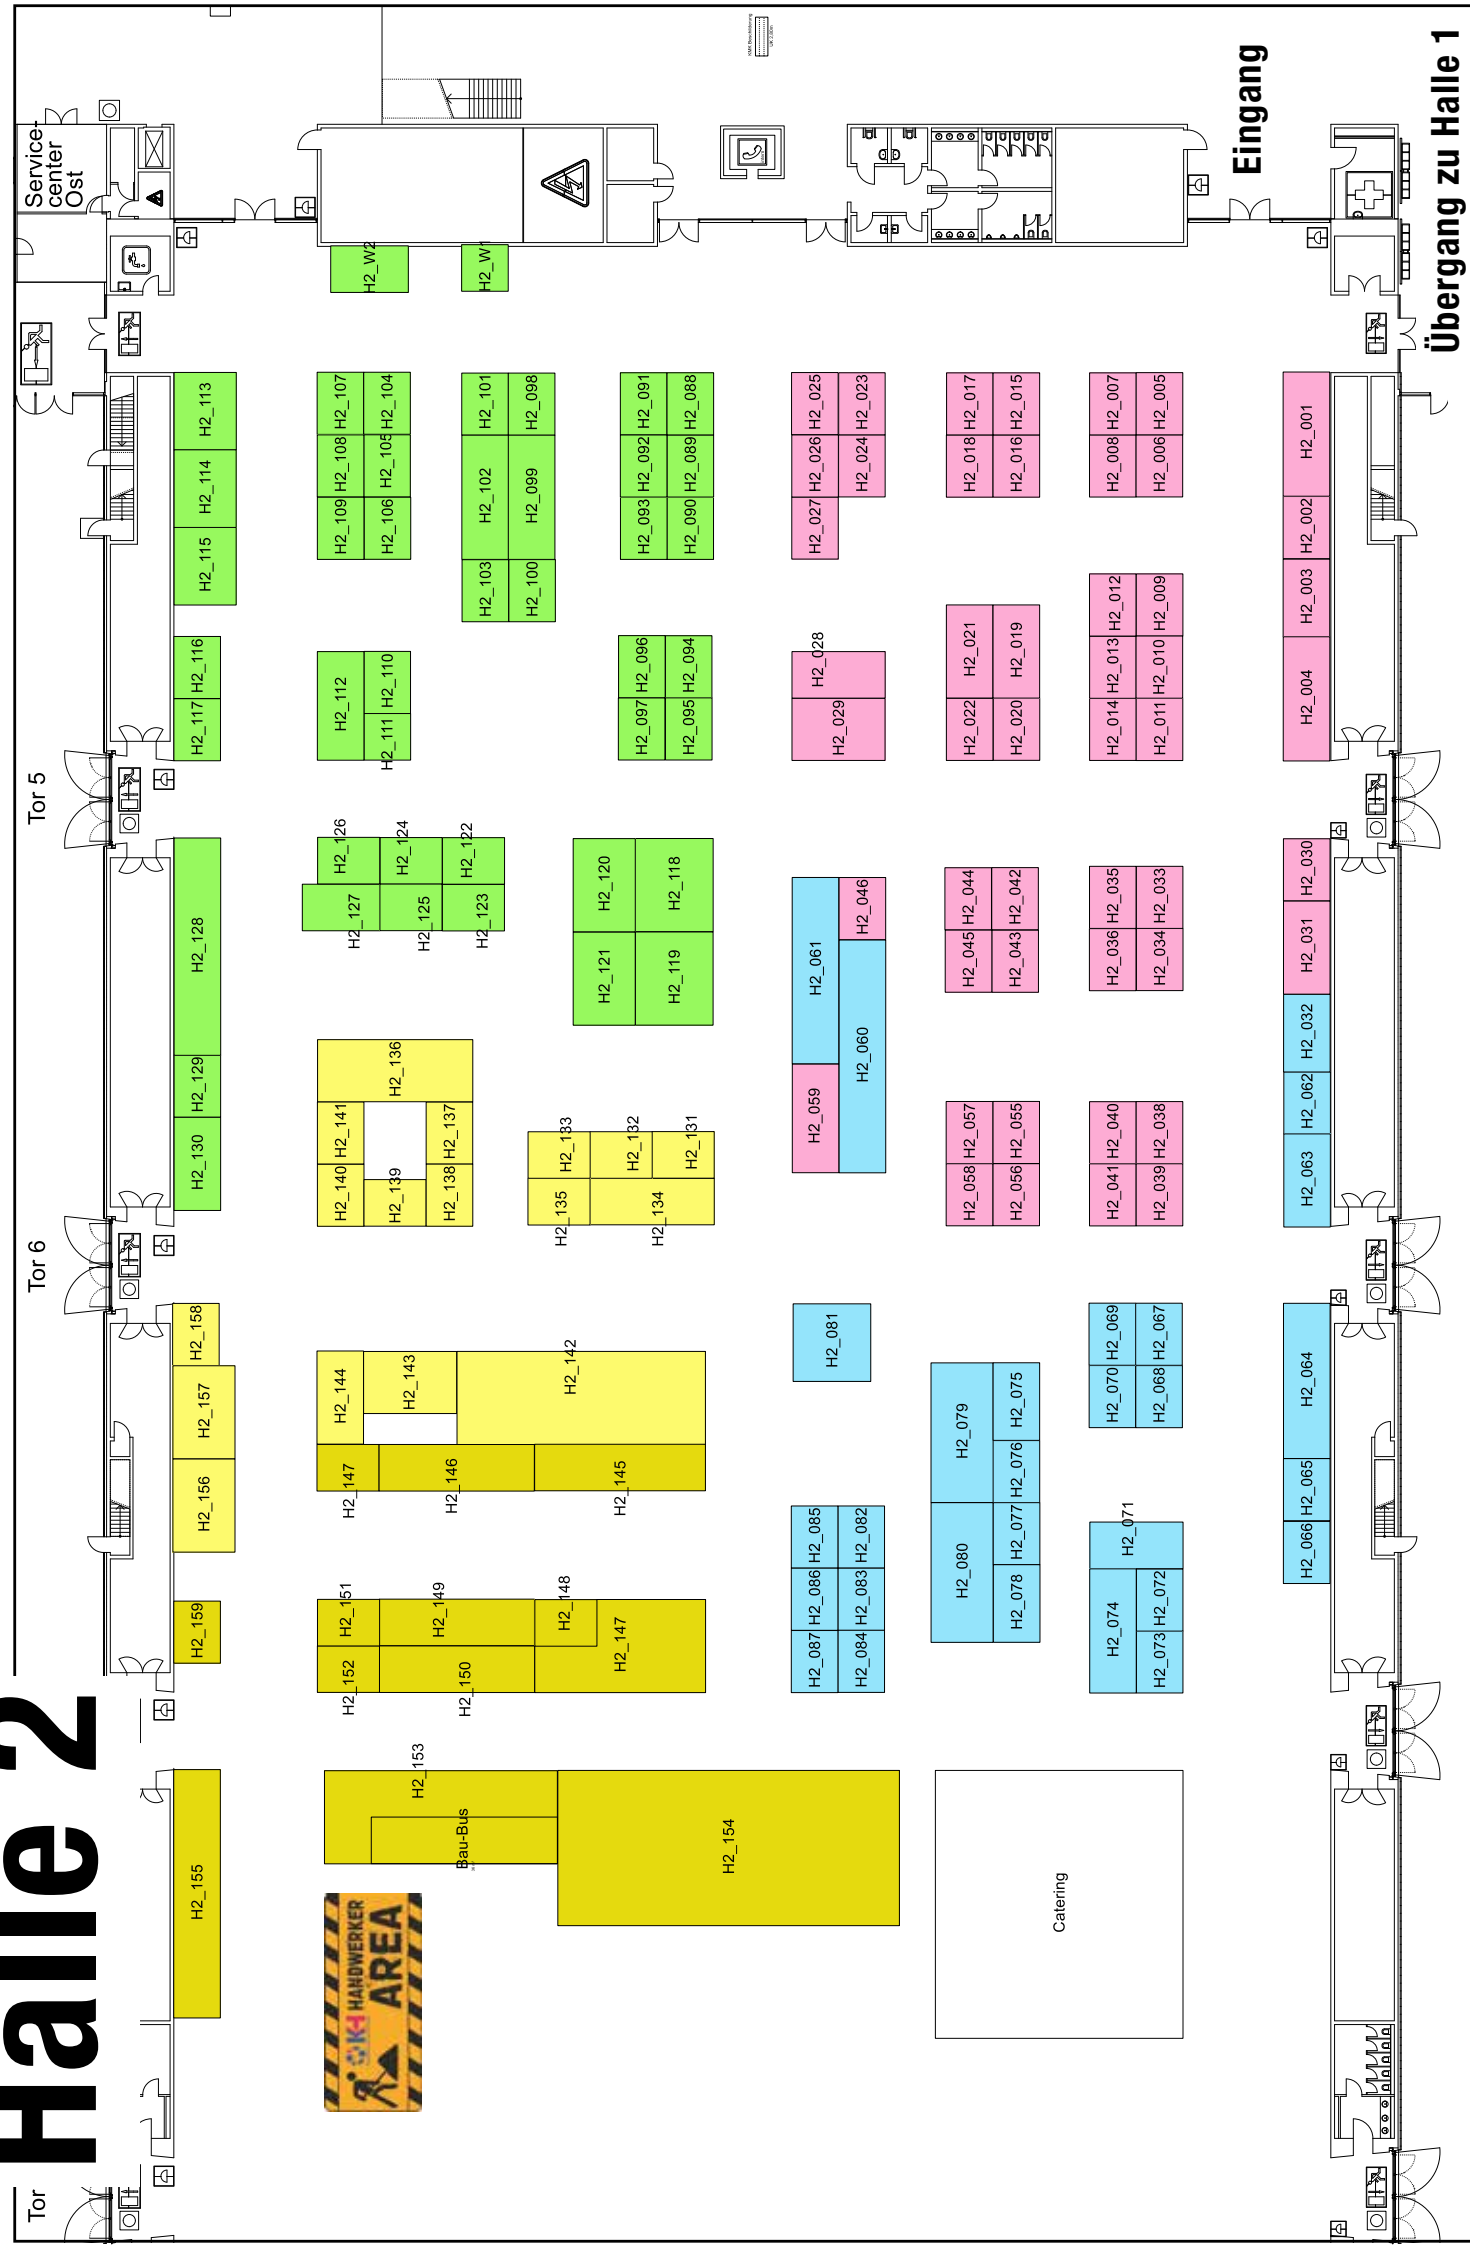

Hallenplan zum Herausnehmen

Halle 2

Stände

Schulen / Bildungseinrichtungen

Medizin / Pflege / Gesundheit

Handel / Logistik

Handwerk

- H2_001 Carl-Benz-Schule Karlsruhe
- H2_002 SGK Schulen gGmbH
- H2_003 IB Medizinische Akademie
- H2_004 Akademie für Kommunikation
- H2_005 Robert-Schuman-Schule Baden-Baden
- H2_006 Handelslehranstalt Rastatt
- H2_007 Engelbert-Bohn-Schule
- H2_008 HLA Gernsbach
- H2_009 Hochschule Karlsruhe – Technik und Wirtschaft
- H2_010 Hochschule Karlsruhe Technik und Wirtschaft
- H2_011 IHK-Bildungszentrum Karlsruhe GmbH
- H2_012 Naturwissenschaftliches Technikum Dr. Künkele
- H2_013 Volkshochschule Karlsruhe e.V.
- H2_014 Merkur-Akademie+e International
- H2_015 Event-Akademie der EurAka Baden-Baden gGmbH
- H2_016 Louis-Leopold-Schule Baden-Baden
- H2_017 Balhasar-Neumann-Schule I
- H2_018 Balhasar-Neumann-Schule II
- H2_019 Josef-Durier-Schule Rastatt
- H2_020 Handelslehranstalt Bruchsal - Berufliche Schule
- H2_021 Carl-Engler-Schule Karlsruhe
- H2_022 Walter-Eucken-Schule Karlsruhe
- H2_023 Staatlich anerkannte Berufsfachschule für Kosmetikfachkräfte
- H2_024 F-U Rhein-Main-Neckar gGmbH
- H2_025 Bertha-von-Suttner-Schule Ettlingen
- H2_026 Albert-Einstein-Schule Ettlingen
- H2_027 Wilhelm-Röpke-Schule Ettlingen
- H2_028 Carlo Schmid Schule Karlsruhe
- H2_029 FreiwilligenDienste im Internationalen Bund (DHBW)
- H2_030 Schule für Podologie
- H2_031 Evangelischer Oberkirchenrat Karlsruhe
- H2_032 BARMER
- H2_033 SBA Management School
- H2_034 Berufscolleg Institut Dr. Fiad
- H2_035 Goldschmiedeschule mit Uhrmacherschule Pforzheim
- H2_036 DAA Fachschule für Sozialpädagogik Karlsruhe
- H2_038 FOM Hochschule

Hallenplan 2020